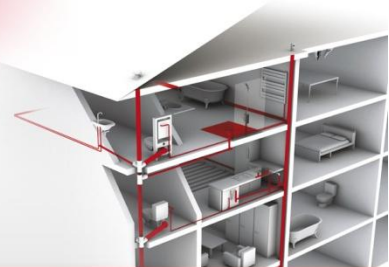

### ■ FUNCTIE

- Sifon voor douchebak met opening  $\varnothing 90$  mm
- Geschikt voor extra platte douchebakken
- Oriënteerbare kop te schroeven of te lijmen

### ■ BESCHRIJVING

- Body : Lipring en sifon vormen 1 geheel door bi-injectie
- Deksel: Verchroomd
- Verwijderbare korfjes met haarnetjes
- Oriënteerbare uitgang: horizontaal :  $30^\circ$  - verticaal (naar beneden) :  $20^\circ$

### ■ TECHNISCHE KENMERKEN

- Materiaal:
  - Body uit twee materialen: polypropyleen + elastomeer
  - Deksel: Verchroomd ABS
- Afmetingen:
  - Inbouwhoogte : 80 mm
  - Waterslot : 50 mm
  - Aansluiting op de buis: te schroeven G1 "1/2 of te lijmen -  $\varnothing 40$  mm
  - Hoogte schroefplateau: 1 à 25 mm
- Debiet:
  - 43 l/min