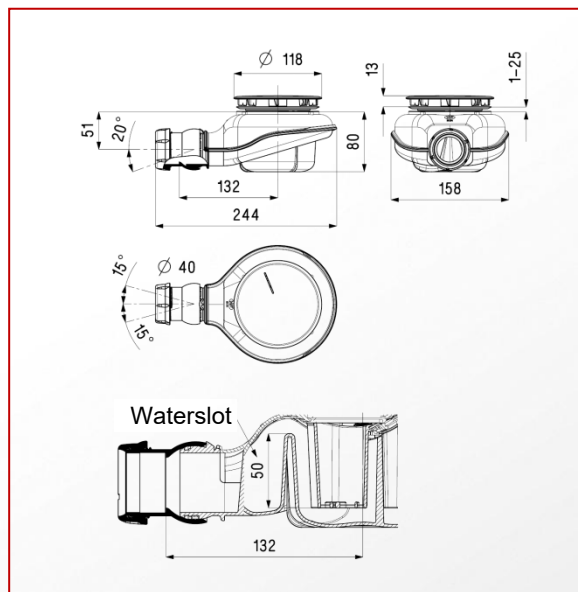

## Vloersifon voor douche

REF. : 0205700 / TB21

### ■ FUNCTIE

- Sifon voor douchebak met opening  $\varnothing 90$  mm
- Geschikt voor extra platte douchebakken
- Oriënteerbare kop te schroeven of te lijmen

### ■ BESCHRIJVING

- Body : Lipring en sifon vormen 1 geheel door bi-injectie
- Deksel: Verchroomd
- Verwijderbare korfjes met haarnetjes
- Oriënteerbare uitgang: horizontaal :  $30^\circ$  - verticaal (naar beneden) :  $20^\circ$

### ■ TECHNISCHE KENMERKEN

- Materiaal:
  - Body uit twee materialen: polypropyleen + elastomeer
  - Deksel: Verchroomd ABS
- Afmetingen:
  - Inbouwhoogte : 80 mm
  - Waterslot : 50 mm
  - Aansluiting op de buis: te schroeven G1 "1/2 of te lijmen -  $\varnothing 40$  mm
  - Hoogte schroefplateau: 1 à 25 mm
- Debiet:
  - 43 l/min